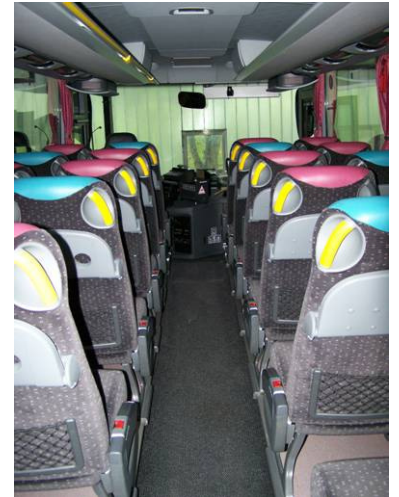

# Reisebus

## Fahrzeug

- Klimaanlage
- WC
- Kaffeemaschine (auf Wunsch in Betrieb)
- Kühlbox (auf Wunsch Mitführung von Getränken)
- DVD- / CD- / Radioanlage
- Fahrer- und Begleitermikrofon
- Abfallbehälter im Fahrgastraum
- Kofferraum mit mittlerem Stauvolumen
- Navigationsgerät
- Bordtelefon

## Sitzplatz

- Sitzabstand min. 77 cm
- Sessel Wollplüsch verstellbar seitlich zum Gang hin sowie Rückenlehne (ca. 25° - 30°)
- Düsenbelüftung individuell einstellbar
- Leselampen individuell bedienbar
- Tischchen klappbar
- Armlehnen gangseitig
- Sitznetze
- Gepäckablage für Handgepäck
- Sonnenschutz Vorhänge