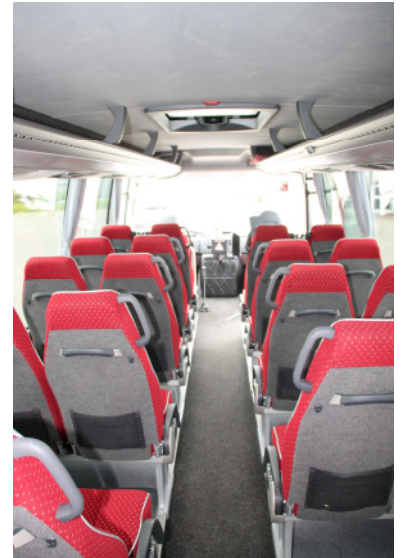

Clubbus

Fahrzeug

- Klimaanlage
- Kühlbox (auf Wunsch Mitführung von Getränken)
- CD- / Radioanlage
- Fahrer- und Begletermikrofon
- Abfallbehälter im Fahrgastraum
- Kleiner Kofferraum

Sitzplatz

- Reisesitze
- Schlafsessel, Sitzabstand min. 77 cm verstellbar seitlich zum Gang hin sowie Rückenlehne (ca. 25° - 30°)
- Düsenbelüftung individuell einstellbar
- Leseleuchten individuell bedienbar
- Armlehnen gangseitig
- Sitznetze
- Gepäckablage für Handgepäck
- Sonnenschutz Vorhänge