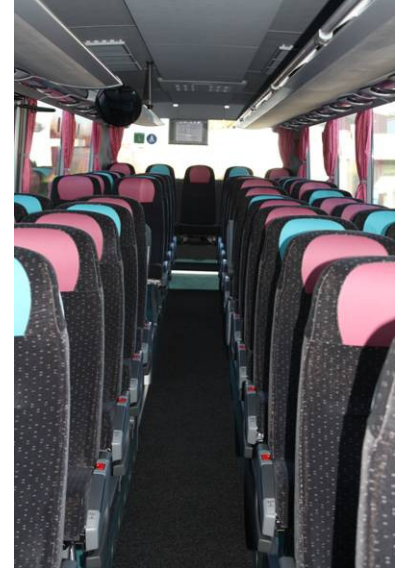

Ausflugsbuss

Fahrzeug

- 3-stufiger Ein- und Ausstieg
- Ausstiegstür in doppelter Breite
- Kinderwagenstellplatz
- Klimaanlage
- Kühlbox (auf Wunsch Mitführung von Getränken)
- Radio- / CD-Anlage
- Begletermikrofon
- Abfallbehälter im Fahrgastraum
- Kofferraum mit mittlerem Stauvolumen
- Elektrische Fahrtzielanzeige
- Innendesign in den Firmenfarben

Sitzplatz

- Sitzabstand min. 77 cm
- Schlafsessel mit verstellbarer Rückenlehne (ca. 25° - 30°)
- Düsenbelüftung individuell einstellbar
- Leselampen individuell bedienbar
- Armlehnen gangseitig
- Sitznetze
- Gepäckablage für Handgepäck
- Sonnenschutz Vorhänge